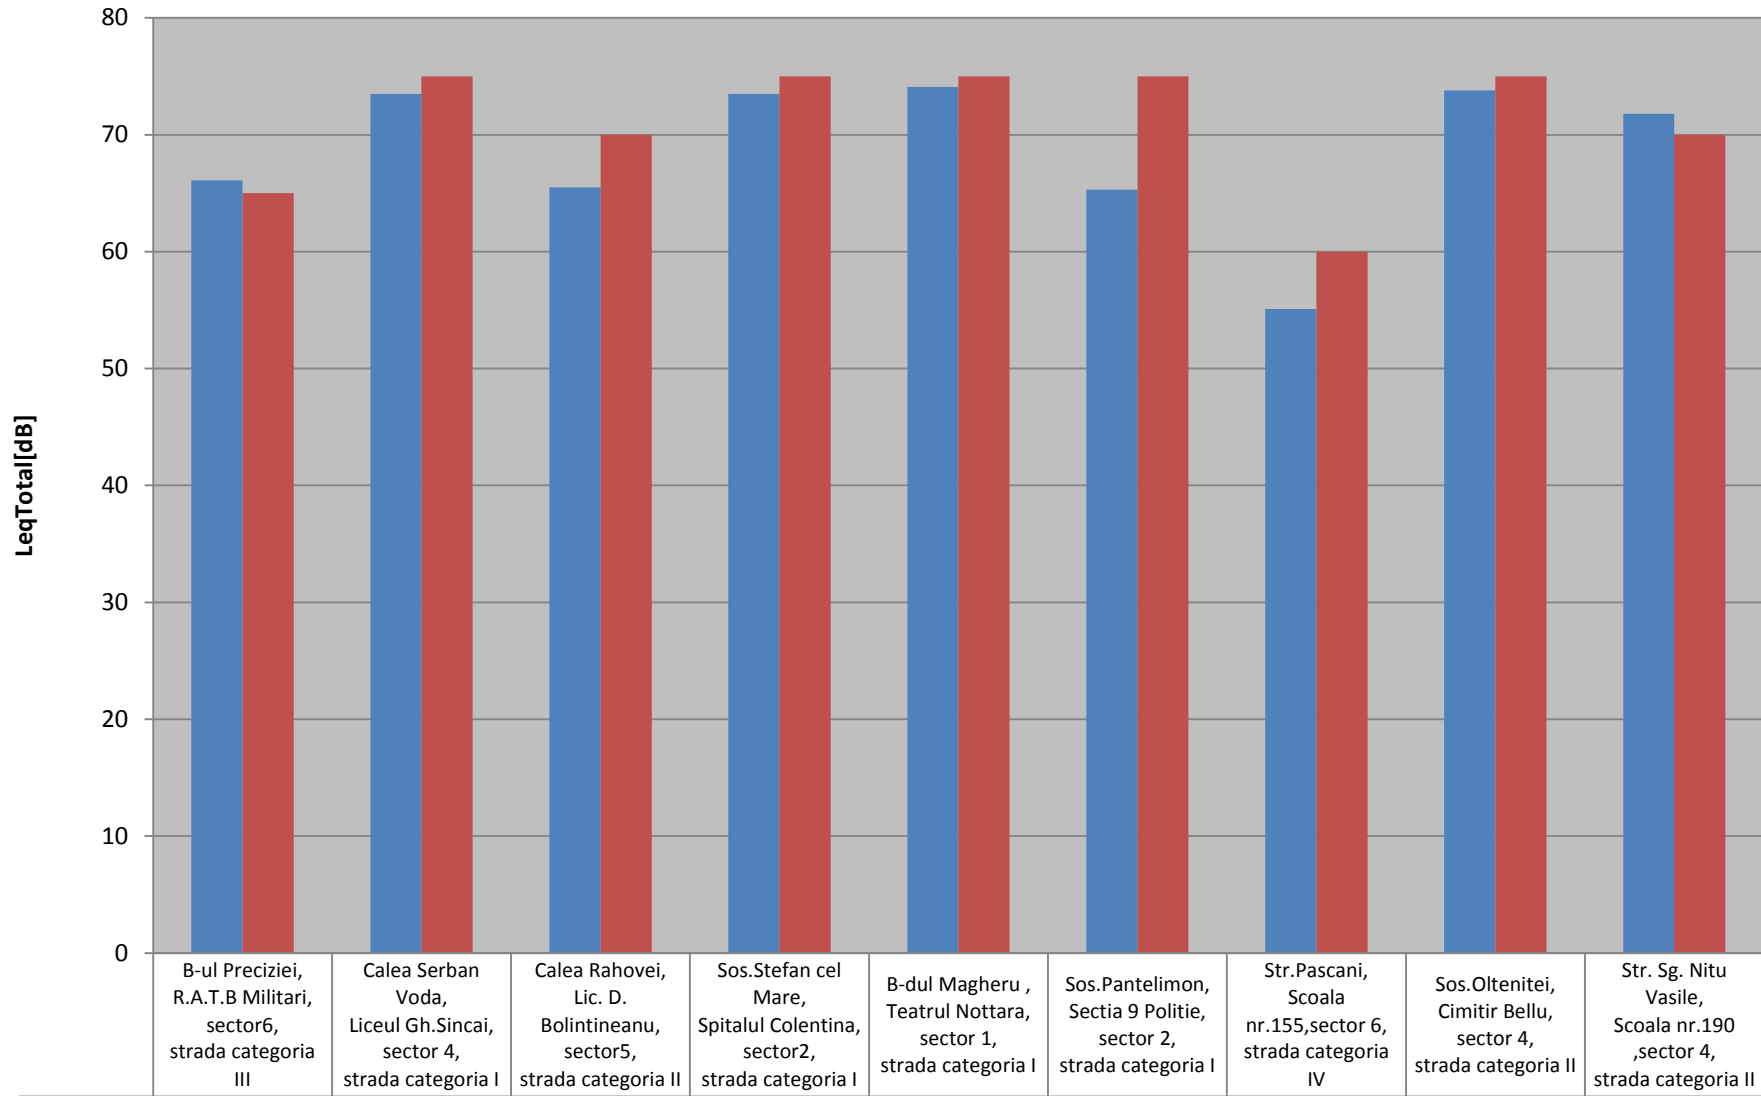

### Nivel zgomot-27 decembrie 2015

■ LeqTotal ■ Valori admise

LeqTotal	66.1	73.5	65.5	73.5	74.1	65.3	55.1	73.8	71.8
Valori admise	65	75	70	75	75	75	60	75	70